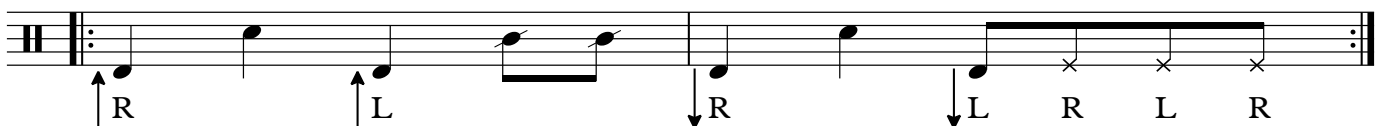

# Toutes les machines ont un coeur

Partition de Body percussions

Voir lexique pour savoir où frapper

Zazie & Calogero

Maëlle

INTRO (5x la ligne complète, soit 20 mesures)

**A choix : jouer un des 4 levels proposés ci-dessous pour le reste de la chanson**

LEVEL 1 (avancer un pied à la fois sur le 1er et 3ème temps de la première mesure, puis ramener un pied à la fois sur le 1er et 3ème temps de la deuxième mesure)

LEVEL 2 (pieds, idem level 1)

LEVEL 3 (pieds, idem level 1)