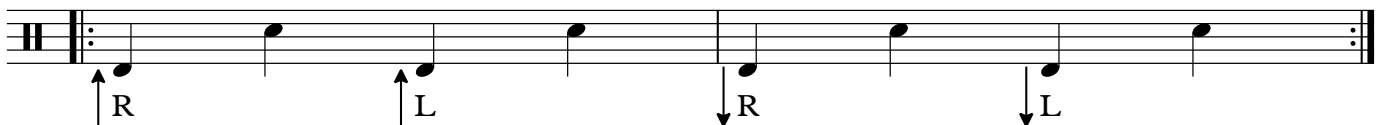

# Toutes les machines ont un coeur

Partition de Body percussions

Voir lexique pour savoir où frapper

Zazie & Calogero

Maëlle

INTRO (5x la ligne complète, soit 20 mesures)

**A choix : jouer un des 4 levels proposés ci-dessous pour le reste de la chanson**

LEVEL 1 (avancer un pied à la fois sur le 1er et 3ème temps de la première mesure, puis ramener un pied à la fois sur le 1er et 3ème temps de la deuxième mesure)

LEVEL 2 (pieds, idem level 1)

LEVEL 3 (pieds, idem level 1)