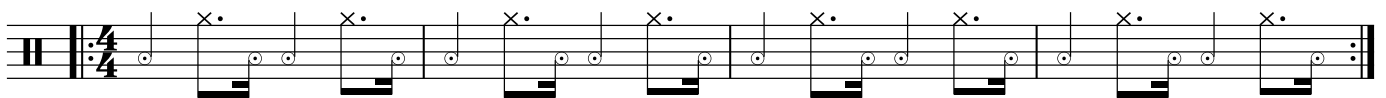

# Toutes les machines ont un coeur

Partition de Body percussions

Voir lexique pour savoir où frapper

Zazie & Calogero

Maëlle

INTRO (5x la ligne complète, soit 20 mesures)

**A choix : jouer un des 4 levels proposés ci-dessous pour le reste de la chanson**

LEVEL 1 (avancer un pied à la fois sur le 1er et 3ème temps de la première mesure, puis ramener un pied à la fois sur le 1er et 3ème temps de la deuxième mesure)

LEVEL 2 (pieds, idem level 1)

LEVEL 3 (pieds, idem level 1)