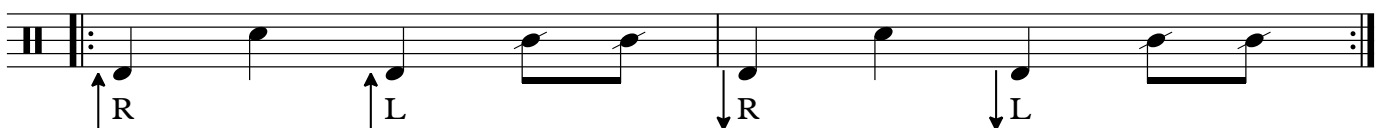

# Toutes les machines ont un coeur

Partition de Body percussions

Voir lexique pour savoir où frapper

Zazie & Calogero

Maëlle

INTRO (5x la ligne complète, soit 20 mesures)

**A choix : jouer un des 4 levels proposés ci-dessous pour le reste de la chanson**

LEVEL 1 (avancer un pied à la fois sur le 1er et 3ème temps de la première mesure, puis ramener un pied à la fois sur le 1er et 3ème temps de la deuxième mesure)

LEVEL 2 (pieds, idem level 1)

LEVEL 3 (pieds, idem level 1)